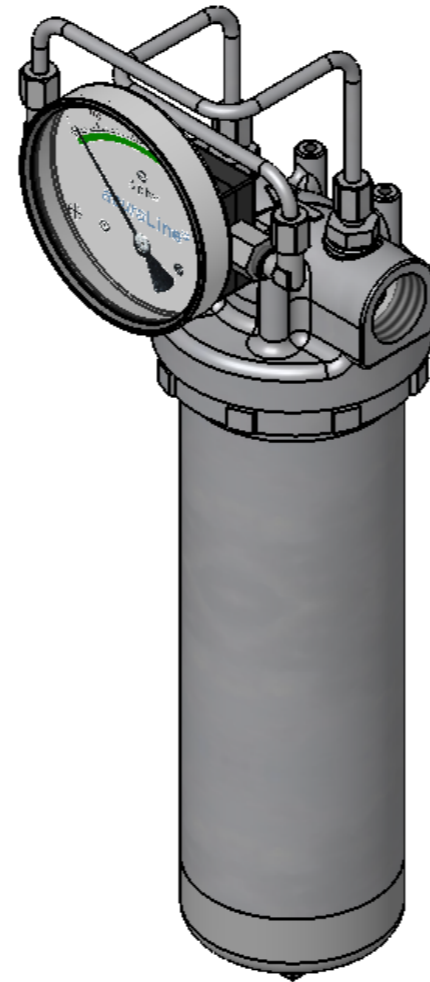

Differenzdruckverrohrung DFA-R (Eingang rechts) für 1FU /
differential pressure piping DFA-R (right-hand inlet) for 1FU
 Art.Nr. 1764214501

Differenzdruckverrohrung DFA-L (Eingang links) für 1FU /
differential pressure piping DFA-L (left-hand inlet) for 1FU
 Art.Nr. 1764214502

	Datum	Name	Typ / type
	16.01.2013	Leekes	Differenzdruckverrohrung DFA für 1FU / <i>differential pressure piping DFA for 1FU</i>
Bearb.			
Gepr.			
Norm			
			Artikel-Nr. / <i>article-no.</i>
Am Weinkastell 14 55270 Klein-Winternheim			176421450X
			zugeh. Zeichnung / <i>acc. drawing</i> : 10-1269
			Ersatz für / <i>replacement for</i> :