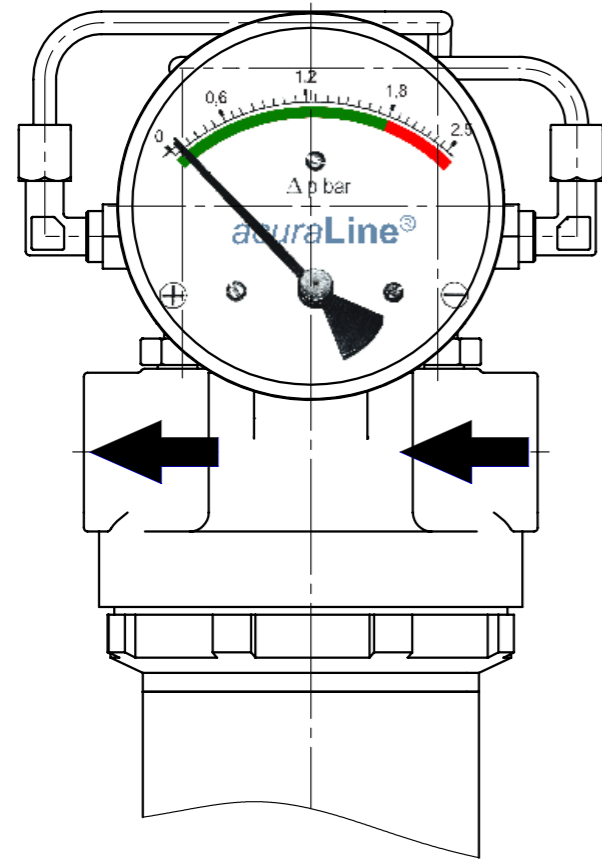

Differenzdruckverrohrung DFA-R (Eingang rechts) für 1FU /
differential pressure piping DFA-R (right-hand inlet) for 1FU
 Art.Nr. 1764214501

Differenzdruckverrohrung DFA-L (Eingang links) für 1FU /
differential pressure piping DFA-L (left-hand inlet) for 1FU
 Art.Nr. 1764214502

	Datum	Name	Typ / type
	16.01.2013	Leekes	Differenzdruckverrohrung DFA für 1FU / <i>differential pressure piping DFA for 1FU</i>
Bearb.			
Gepr.			
Norm			
			Artikel-Nr. / <i>article-no.</i>
Am Weinkastell 14 55270 Klein-Winternheim			176421450X
			zugeh. Zeichnung / <i>acc. drawing</i> : 10-1269
			Ersatz für / <i>replacement for</i> :