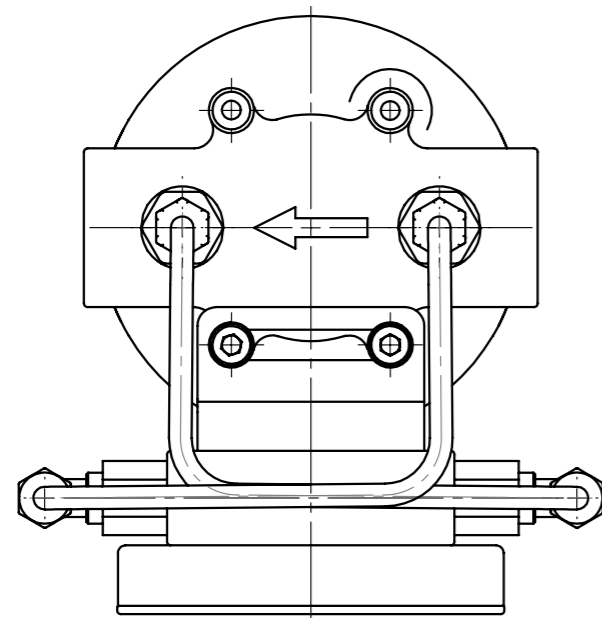

Differenzdruckverrohrung DFA-R (Eingang rechts) für 1FU /
differential pressure piping DFA-R (right-hand inlet) for 1FU
 Art.Nr. 1764214501

Differenzdruckverrohrung DFA-L (Eingang links) für 1FU /
differential pressure piping DFA-L (left-hand inlet) for 1FU
 Art.Nr. 1764214502

	Datum	Name	Typ / type
	16.01.2013	Leekes	Differenzdruckverrohrung DFA für 1FU / <i>differential pressure piping DFA for 1FU</i>
Bearb.			
Gepr.			
Norm			
			Artikel-Nr. / <i>article-no.</i>
Am Weinkastell 14 55270 Klein-Winternheim			176421450X
			zugeh. Zeichnung / <i>acc. drawing</i> : 10-1269
			Ersatz für / <i>replacement for</i> :