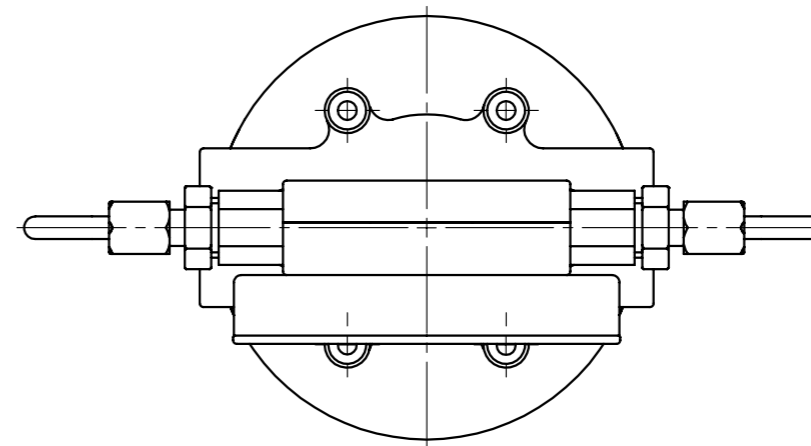

Differenzdruckverrohrung DFA-R (Eingang rechts) für 1FU /
differential pressure piping DFA-R (right-hand inlet) for 1FU
 Art.Nr. 1764214501

Differenzdruckverrohrung DFA-L (Eingang links) für 1FU /
differential pressure piping DFA-L (left-hand inlet) for 1FU
 Art.Nr. 1764214502

	Datum	Name	Typ / type
	16.01.2013	Leekes	Differenzdruckverrohrung DFA für 1FU / <i>differential pressure piping DFA for 1FU</i>
Bearb.			
Gepr.			
Norm			
			Artikel-Nr. / <i>article-no.</i>
Am Weinkastell 14 55270 Klein-Winternheim			176421450X
			zugeh. Zeichnung / <i>acc. drawing</i> : 10-1269
			Ersatz für / <i>replacement for</i> :