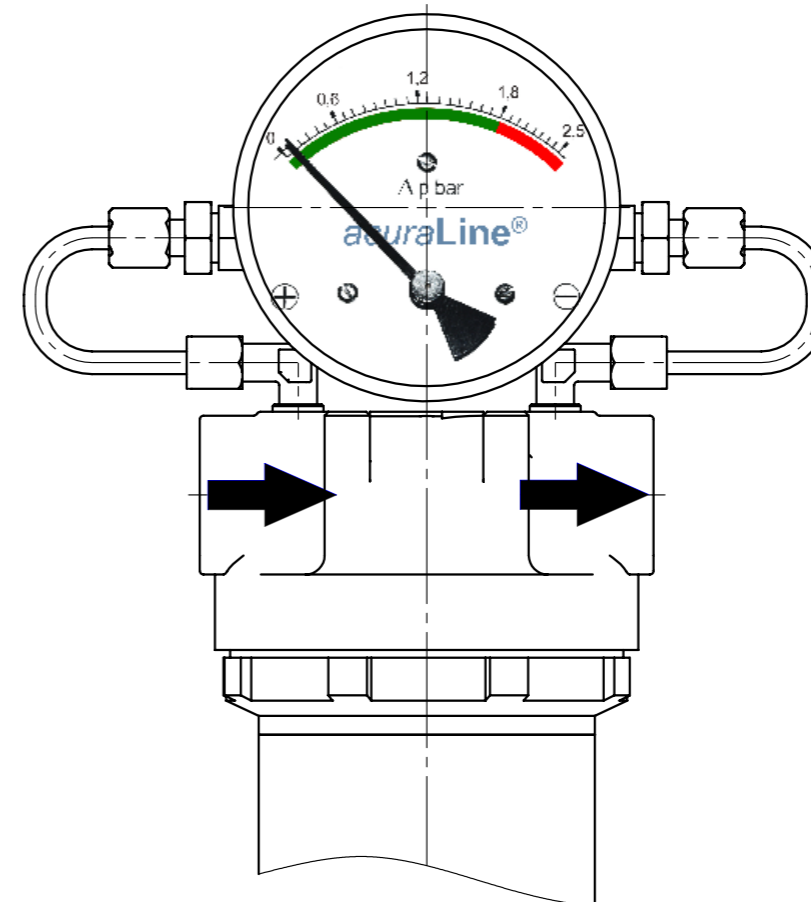

Differenzdruckverrohrung DFA-R (Eingang rechts) für 1FU /
differential pressure piping DFA-R (right-hand inlet) for 1FU
 Art.Nr. 1764214501

Differenzdruckverrohrung DFA-L (Eingang links) für 1FU /
differential pressure piping DFA-L (left-hand inlet) for 1FU
 Art.Nr. 1764214502

	Datum	Name	Typ / type
	16.01.2013	Leekes	Differenzdruckverrohrung DFA für 1FU / <i>differential pressure piping DFA for 1FU</i>
Bearb.			
Gepr.			
Norm			
			Artikel-Nr. / <i>article-no.</i>
Am Weinkastell 14 55270 Klein-Winternheim			176421450X
			zugeh. Zeichnung / <i>acc. drawing</i> : 10-1269
			Ersatz für / <i>replacement for</i> :