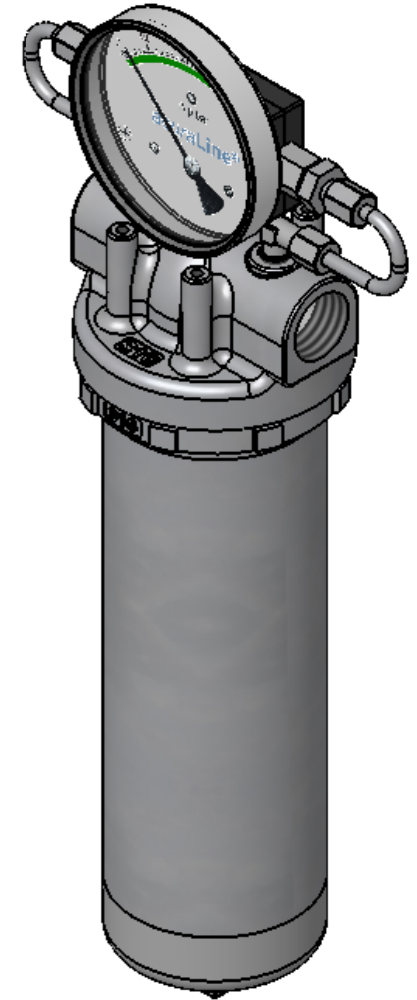

Differenzdruckverrohrung DFA-R (Eingang rechts) für 1FU /
differential pressure piping DFA-R (right-hand inlet) for 1FU
 Art.Nr. 1764214501

Differenzdruckverrohrung DFA-L (Eingang links) für 1FU /
differential pressure piping DFA-L (left-hand inlet) for 1FU
 Art.Nr. 1764214502

	Datum	Name	Typ / type
	16.01.2013	Leekes	Differenzdruckverrohrung DFA für 1FU / <i>differential pressure piping DFA for 1FU</i>
Bearb.			
Gepr.			
Norm			
			Artikel-Nr. / <i>article-no.</i>
Am Weinkastell 14 55270 Klein-Winternheim			176421450X
			zugeh. Zeichnung / <i>acc. drawing</i> : 10-1269
			Ersatz für / <i>replacement for</i> :